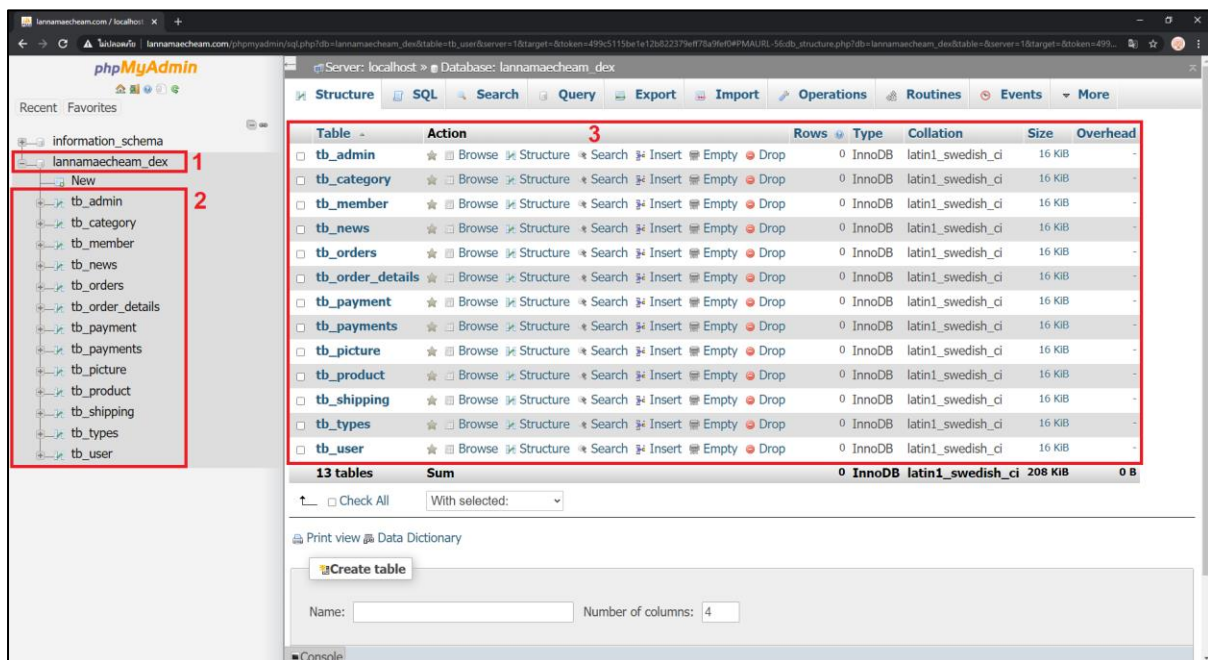

ภาคผนวก ค
คู่มือการใช้งานฐานข้อมูล

1. ขั้นตอนการใช้งานฐานข้อมูล phpMyAdmin

ภาพที่ ค 1.1 ภาพแสดงหน้าจอสำหรับเข้าสู่ระบบ phpMyAdmin

อธิบายหมายเลขในภาพที่ ค 1.1 ดังนี้

หมายเลขที่ 1 ลิงค์สำหรับเข้าใช้งานระบบ phpMyAdmin โดยพิมพ์ URL :

<http://lannamecheam.com/phpmyadmin/>

หมายเลขที่ 2 กรอก Username และ Password สำหรับเข้าสู่ระบบ (Username และ Password อยู่ในไฟล์ ID_phpMyAdmin)

ภาพที่ ค 1.2 ภาพแสดงหน้าจอหลัก phpMyAdmin

ภาพที่ ค 1.3 ภาพแสดงหน้าจอฐานข้อมูล lannamaecheam_dex
อธิบายหมายเลขในภาพที่ ค 1.3 ดังนี้

หมายเลขที่ 1 ชื่อฐานข้อมูลที่ใช้สำหรับพัฒนาเว็บไซต์

หมายเลขที่ 2 ชื่อตารางในการอ้างอิงข้อมูลต่างๆ ของเว็บไซต์239

หมายเลขที่ 3 ชื่อฟิลด์ใช้เก็บข้อมูลของตารางนั้นๆ และรายละเอียดของฟิลด์