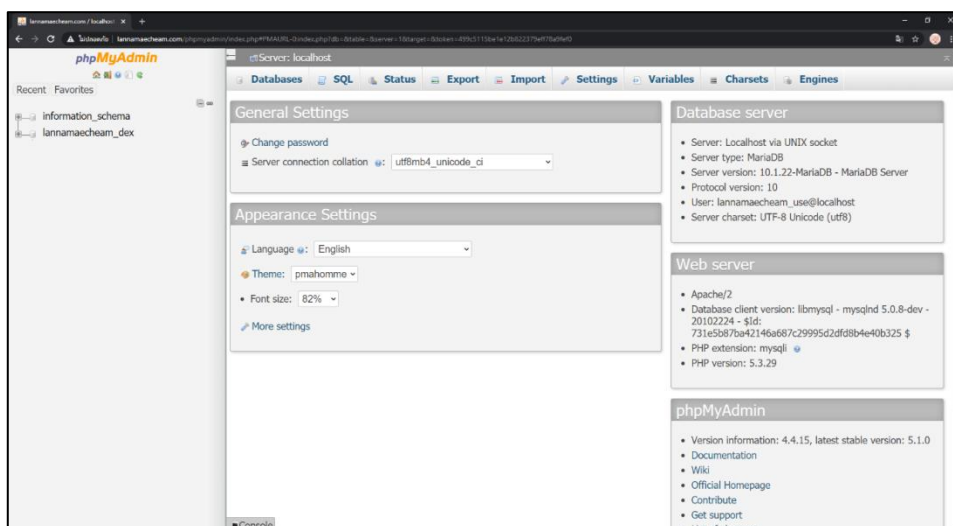

ภาคผนวก ค
คู่มือการใช้งานฐานข้อมูล

1. ขั้นตอนการใช้งานฐานข้อมูล phpMyAdmin

ภาพที่ ค 1.1 ภาพแสดงหน้าจอสำหรับเข้าสู่ระบบ phpMyAdmin

อธิบายหมายเลขในภาพที่ ค 1.1 ดังนี้

หมายเลขที่ 1 ลิงค์สำหรับเข้าใช้งานระบบ phpMyAdmin โดยพิมพ์ URL :

<http://lannamecheam.com/phpmyadmin/>

หมายเลขที่ 2 กรอก Username และ Password สำหรับเข้าสู่ระบบ (Username และ Password อยู่ในไฟล์ ID_phpMyAdmin)

ภาพที่ ค 1.2 ภาพแสดงหน้าจอหลัก phpMyAdmin

ภาพที่ ค 1.3 ภาพแสดงหน้าจอฐานข้อมูล lannamaecheam_dex
อธิบายหมายเลขในภาพที่ ค 1.3 ดังนี้